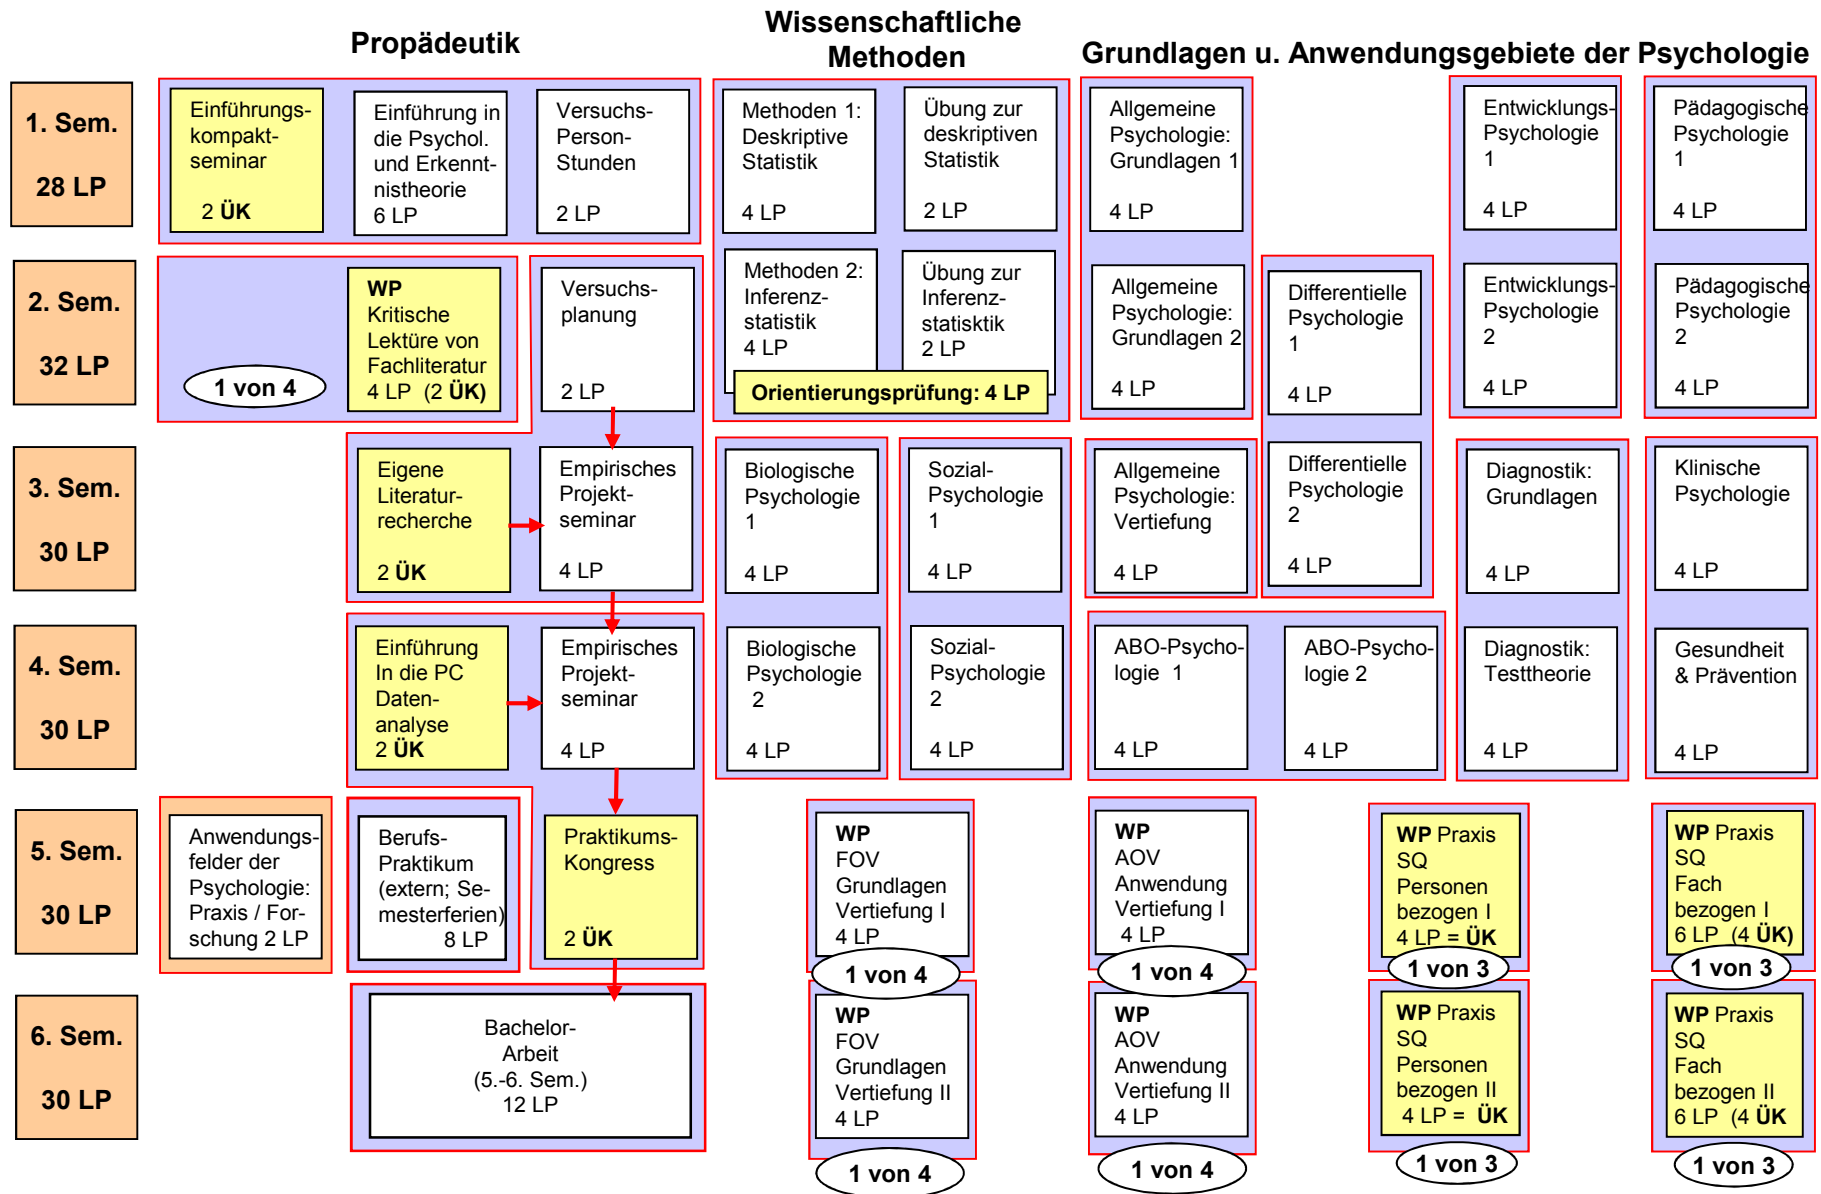

# Studienplan Bachelor Psychologie 100%, 6 Semester, Regelstudienzeit \*

\* Jeder Studierende hat die Freiheit, diese Regelstudienzeit zu überschreiten.